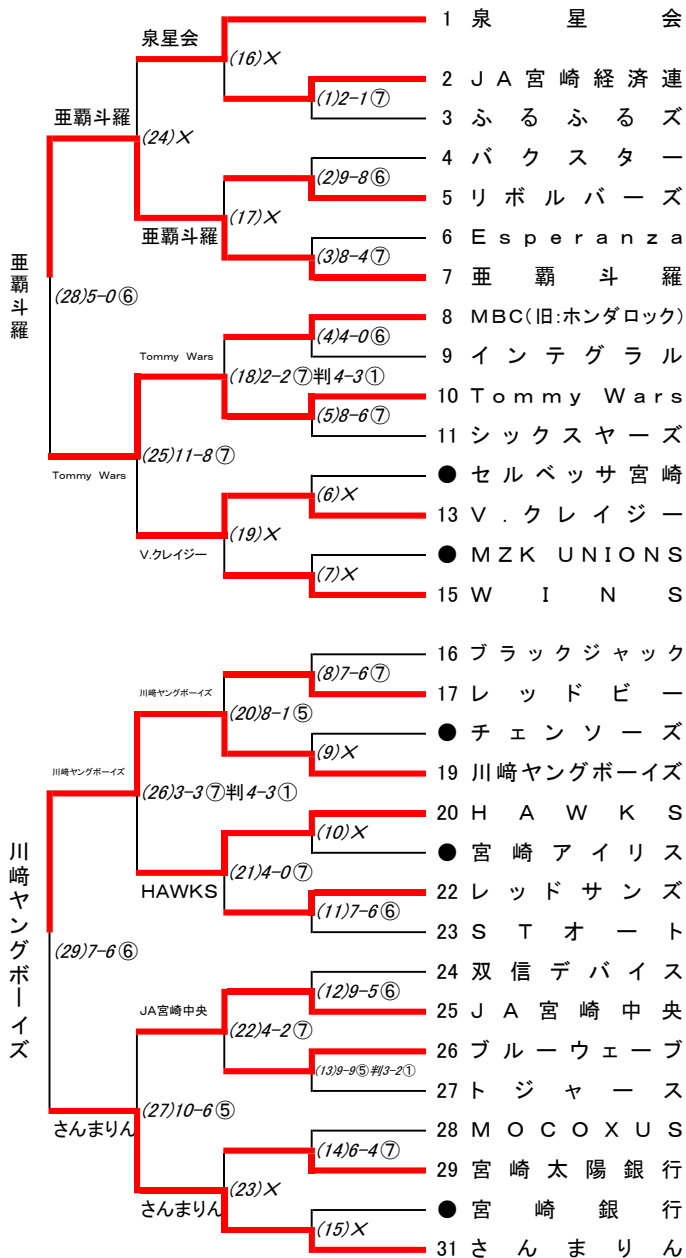

第56回宮崎県軟式野球選手権 宮崎地区予選 (C)

第56回宮崎県軟式野球選手権 宮崎地区予選 (B)

月日	時刻	球場	試合	月日	時刻	球場	試合
6/23 (日) 【済】	9:00		×	6/23 (日)	9:00	木花	県成年 (39)
	10:45	木花 A	(2)		10:45	木花 B	県成年 (49)
	12:30		×		12:30		
	14:15		(4)		9:00	天ヶ城	×
	9:00	木花 B	(5)		11:15		×
	10:45		×		13:00		×
	12:30		(3)	14:45		×	
	14:15		(8)	6/30 (日) 【済】	9:00		×
	9:00		(1)		9:00	田野	(41)
	10:45	久峰	×		10:45		(42)
	12:30		(11)		12:30		×
	14:15		(12)		14:15		(37)
9:00		(13)	9:00		久峰	(38)	
10:45	天ヶ城	(14)	10:45		(45)		
12:30		×	12:30		(46)		
14:15		(31)	6/16 (日) 【済】	9:00	天ヶ城	×	
9:00		×		9:00		×	
10:45	木花 B	県スポ		10:45		(25)	
12:30		×		9:00	田野	(47)	
13:00		県スポ		10:45		(48)	
9:00	天ヶ城	(21)		13:00		(51)	
10:45		(18)	6/7 (日) 【済】	9:00		×	
12:30		(33)		9:00	久峰	(29)	
9:00	久峰	(36)		10:45		(52)	
10:45		(35)		8/4 (日) 【済】	9:00	ひむか	(28)
12:30		(44)			9:00		西日本
14:15		(27)			12:30		×
6/23 (日) 【済】	9:00		(20)				
	10:45	久峰	(22)				
	12:30		(26)				
	14:15		(27)				
6/23 (日) 【済】	9:00		×				
	10:45	田野	(32)				
	13:00		(40)				

○印の数字→試合回数

【注1】指名打者制と投手の12秒及び20秒ルールを適用します

【注2】棄権の連絡は木曜日18時00分までに、以降の連絡は違反罰金として5,000円を徴収します