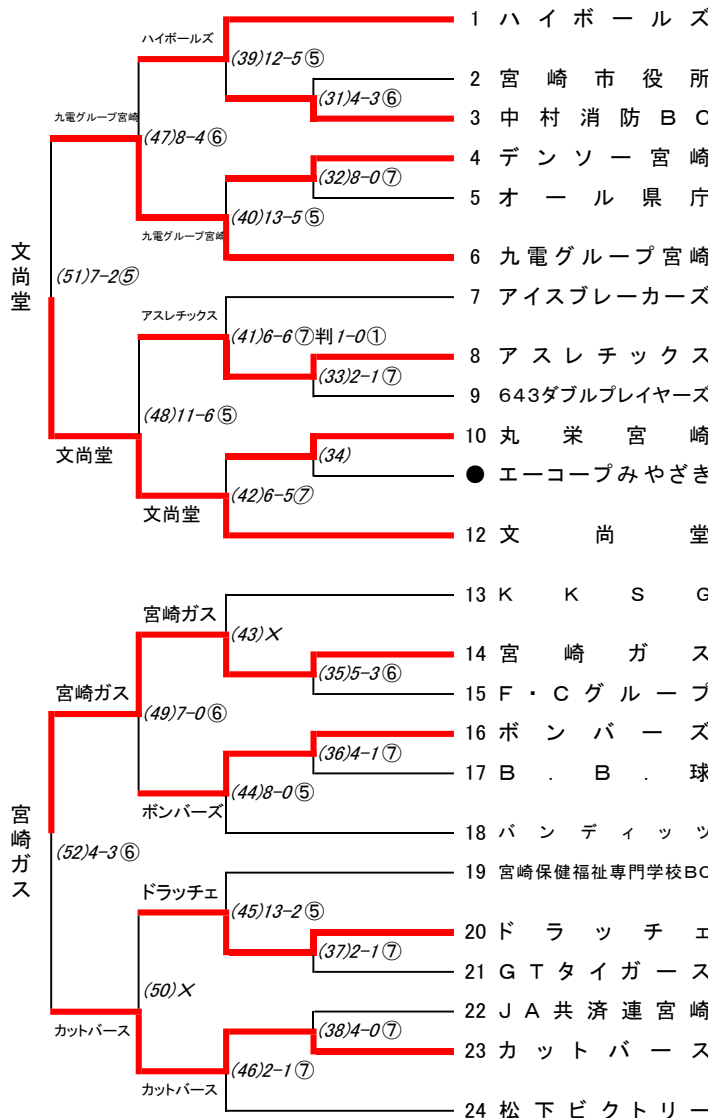

第56回宮崎県軟式野球選手権 宮崎地区予選 (C)

第56回宮崎県軟式野球選手権 宮崎地区予選 (B)

月日	時刻	球場	試合	月日	時刻	球場	試合
6/23 (日) 【済】	9:00		×	6/23 (日)	9:00	木花	県成年 (39)
	10:45	木花 A	(2)		10:45	木花 B	県成年 (49)
	12:30		×		12:30		
	14:15		(4)		9:00	天ヶ城	×
	9:00	木花 B	(5)		11:15		×
	10:45		×		13:00		×
	12:30		(3)	14:45		×	
	14:15		(8)	6/30 (日) 【済】	9:00		×
	9:00		(1)		9:00	田野	(41)
	10:45	久峰	×		10:45		(42)
	12:30		(11)		12:30		×
	14:15		(12)		14:15		(37)
9:00		(13)	9:00		久峰	(38)	
10:45	天ヶ城	(14)	10:45		(45)		
12:30		×	12:30		(46)		
14:15		(31)	6/16 (日) 【済】	9:00	天ヶ城	×	
9:00		×		9:00		×	
10:45	木花 B	県スポ		10:45		(25)	
12:30		×		9:00	田野	(47)	
13:00		県スポ		10:45		(48)	
9:00	天ヶ城	(21)		13:00		(51)	
10:45		(18)	6/7 (日) 【済】	9:00		×	
12:30		(33)		9:00	久峰	(29)	
9:00	久峰	(36)		10:45		(52)	
10:45		(35)		8/4 (日) 【済】	9:00	ひむか	(28)
12:30		(44)			9:00		西日本
14:15		(27)			12:30		×
6/23 (日) 【済】	9:00		(20)				
	10:45	久峰	(22)				
	12:30		(26)				
	14:15		(27)				
6/23 (日) 【済】	9:00		×				
	10:45	田野	(32)				
	13:00		(40)				

○印の数字→試合回数

【注1】指名打者制と投手の12秒及び20秒ルールを適用します

【注2】棄権の連絡は木曜日18時00分までに、以降の連絡は違反罰金として5,000円を徴収します