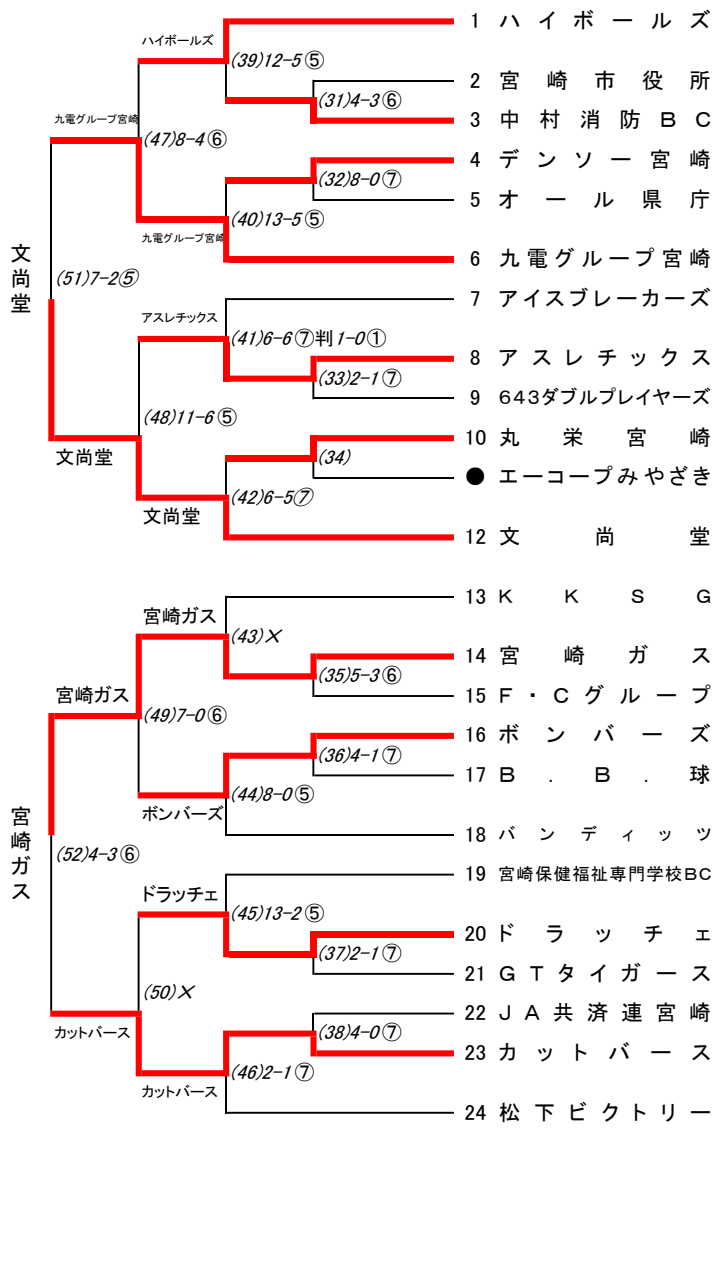

第56回宮崎県軟式野球選手権 宮崎地区予選 (C)

第56回宮崎県軟式野球選手権 宮崎地区予選 (B)

月日	時刻	球場	試合	月日	時刻	球場	試合
6/2 (日) 【済】	9:00		×	6/23 (日)	9:00	木花	県成年
	10:45	木花 A	(2)		10:45	木花 B	(39)
	12:30		×		12:30		県成年
	14:15		(4)		9:00	天ヶ城	(49)
	9:00	木花 B	(5)		11:15		×
	10:45		×		13:00		×
	12:30		(3)	14:45		×	
	14:15		(8)	6/30 (日) 【済】	9:00	田野	×
	9:00	久峰	(1)		10:45		(41)
	10:45		×		12:30		(42)
	12:30		(11)		14:15		×
	14:15		(12)		9:00	久峰	(37)
9:00	天ヶ城	(13)	10:45			(38)	
10:45		(14)	12:30		(45)		
12:30		×	14:15		(46)		
14:15		(31)	6/16 (日) 【済】	9:00	天ヶ城	×	
9:00	木花 B	×		10:45		×	
10:45		県スポ		12:30		(25)	
12:30		×		9:00	田野	(47)	
13:00	県スポ			10:45		(48)	
9:00	天ヶ城	(21)		13:00		(51)	
10:45		(18)	8/4 (日)	9:00	久峰	×	
12:30		(33)		10:45		(29)	
9:00	久峰	(36)		12:30		(52)	
10:45		(35)		9:00	ひむか	(28)	
12:30		(44)		10:45		西日本	
9:00	久峰	(20)		12:30		西日本	
10:45		(22)	14:15		西日本		
12:30		(26)	6/23 (日) 【済】	9:00		×	
14:15		(27)		9:00	田野	×	
9:00		×		10:45		(32)	
10:45		(40)		13:00			

○印の数字→試合回数

【注1】指名打者制と投手の12秒及び20秒ルールを適用します

【注2】棄権の連絡は木曜日18時00分までに、以降の連絡は違反罰金として5,000円を徴収します