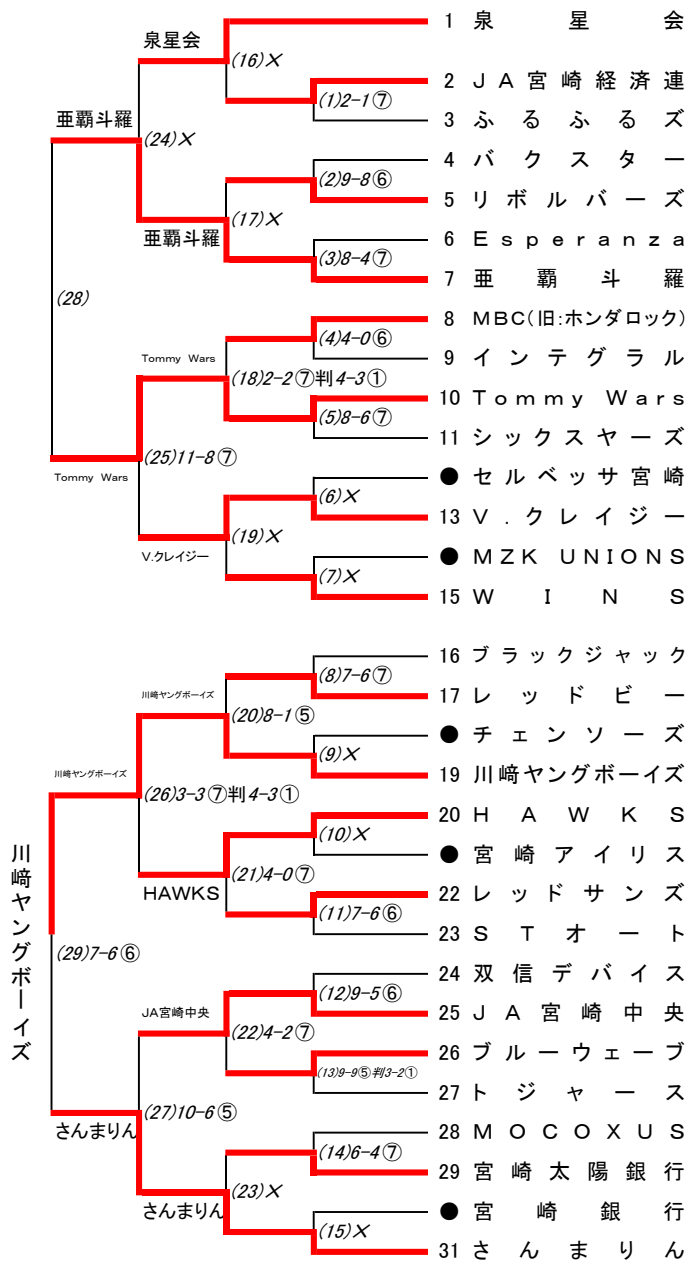

第56回宮崎県軟式野球選手権 宮崎地区予選 (C)

第56回宮崎県軟式野球選手権 宮崎地区予選 (B)

月日	時刻	球場	試合	月日	時刻	球場	試合
6/2 (日) 【済】	9:00		×	6/23 (日)	9:00	木花	県成年
	10:45	木花 A	(2)		10:45	木花 B	(39)
	12:30		×		12:30		県成年
	14:15		(4)		9:00	天ヶ城	(49)
	9:00	木花 B	(5)		11:15		×
	10:45		×		13:00		×
	12:30		(3)	14:45		×	
	14:15		(8)	6/30 (日) 【済】	9:00	田野	×
	9:00	久峰	(1)		10:45		(41)
	10:45		×		12:30		(42)
	12:30		(11)		14:15		×
	14:15		(12)		9:00	久峰	(37)
9:00	天ヶ城	(13)	10:45			(38)	
10:45		(14)	12:30		(45)		
12:30		×	14:15		(46)		
14:15		(31)	6/16 (日) 【済】	9:00	天ヶ城	×	
9:00	木花 B	×		10:45		×	
10:45		県スポ		12:30		(25)	
12:30		×		9:00	田野	(47)	
13:00	県スポ			10:45		(48)	
9:00	天ヶ城	(21)		13:00		(51)	
10:45		(18)	8/4 (日)	9:00	久峰	×	
12:30		(33)		10:45		(29)	
9:00	久峰	(36)		12:30		(52)	
10:45		(35)		9:00	ひむか	(28)	
12:30		(44)		10:45		西日本	
9:00	久峰	(20)		12:30		西日本	
10:45		(22)	14:15		西日本		
12:30		(26)	6/23 (日) 【済】	9:00		×	
14:15		(27)		9:00	田野	×	
9:00		×		10:45		(32)	
10:45		(40)		13:00			

○印の数字→試合回数

【注1】指名打者制と投手の12秒及び20秒ルールを適用します

【注2】棄権の連絡は木曜日18時00分までに、以降の連絡は違反罰金として5,000円を徴収します