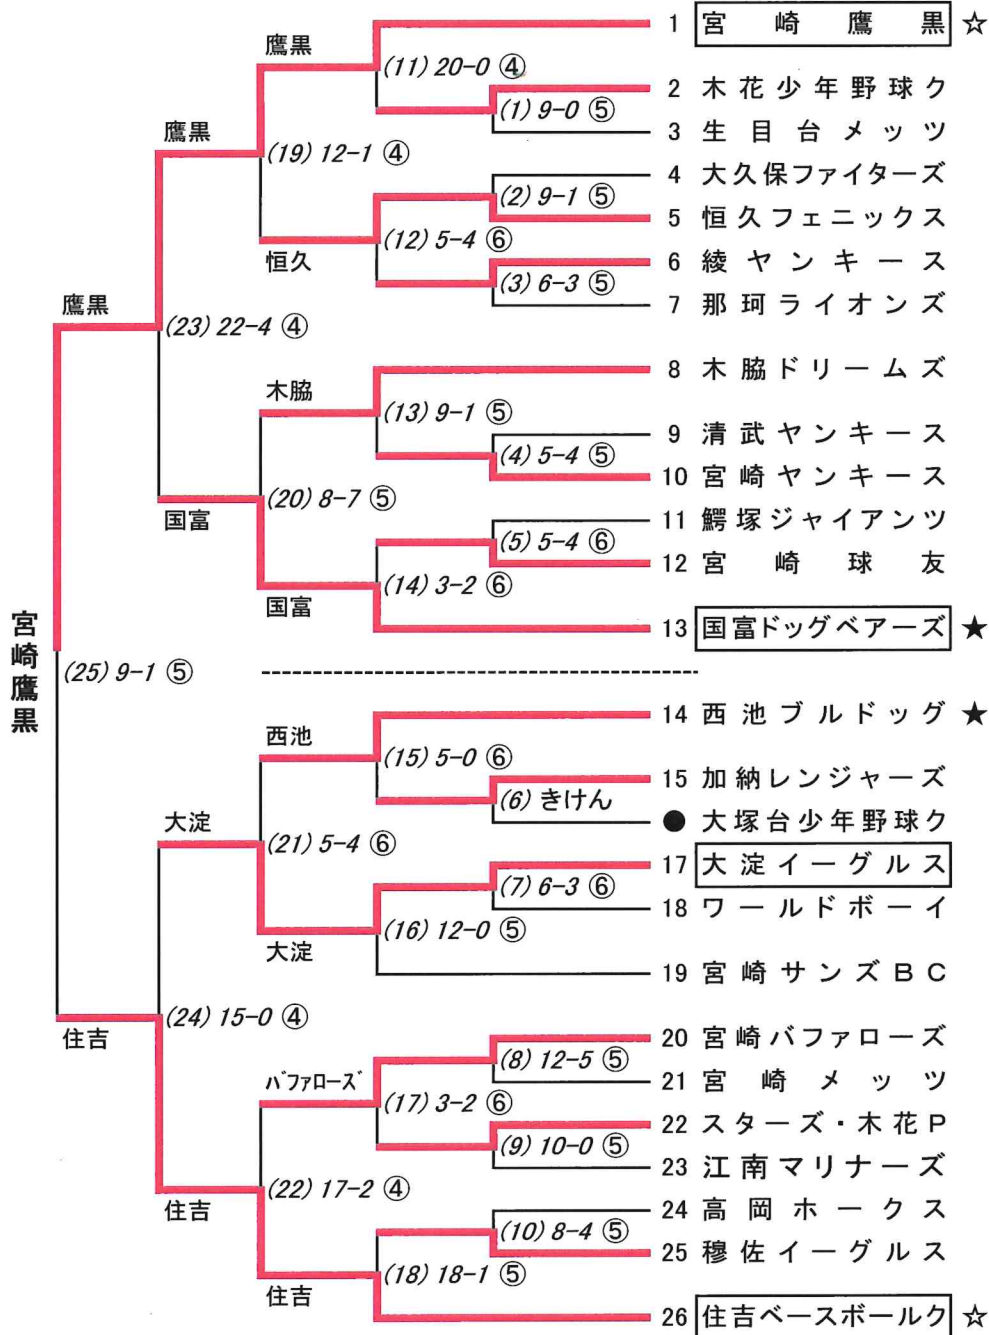

第41回宮日旗争奪学童軟式野球 宮崎地区予選

月日	時刻	球場	試合	摘要	月日	時刻	球場	試合	摘要						
8/26 (土) 【済】	9:00	清武多目B	(1)	練習多目D	(日) 【済】	9:00	清武多目B	(19)	練習多目D						
	10:45		(2)			10:45		(21)							
	12:30		(3)			12:30		休憩							
	14:15		(7)			13:00		(23)							
	9:00		清武多目C			(9)		練習多目A		9:00	清武多目C	(20)	練習多目A		
	10:45					(5)				10:45		(22)			
	12:30					(6)				12:30		休憩			
	14:15	(8)	13:30	(24)											
	9/2 (土) 【済】	9:00	清武多目B	(4)		練習時間	(土) 【済】	9/9	生目多目E	(25)					
		10:45		(10)											
11:15															
9/9 (土) 【済】	9:00	清武多目C	(11)	練習多目D	(土) 【済】	9/9	生目多目	集合開始終了	日本通運野球部野球教室						
	10:45		(12)												
	12:30		(13)												
	13:30	清武2	(14)												
	9/9 (土) 【済】	9:00	清武多目C	(15)						練習多目A					
		10:45		(16)											
12:30		(17)													
13:30	清武S	(18)													

(注1) シード(☆) → 鷹黒 住吉BC (★) → 西池B 国富D

(注2) 各チーム塁ベースとメジャーを持参してください

(注3) 球数カウントのため、両チームから本部席へ1人ずつ派遣(カウントは、相手投手の球数を)

(注4) 9/9(土)AM 野球教室 於 生目多目 by日本通運野球部(昨年都市対抗野球の覇者)

- ① 試合回数 試合は6回とする。但し時間制限あり
- ② 試合時間 試合前挨拶から100分以下で終了するよう、球審が最後の攻撃を宣告す負けてるチームが攻撃を始める時に宣告
- ③ 判定戦 1死満塁、打者継続で勝敗の決するまで(決着時間短縮のため)
- ④ タイブレーク 無死1.2塁、打者継続で勝敗の決するまで、準決勝勝戦でおこなう
- ⑤ コールドゲーム 3回 21点差、4回 14点差、5回以降 7点差は、コールドゲームとする(決勝戦はナガセケンコーJ号(連盟にて準備))
- ⑥ 試合球
- ⑦ 投球制限 1試合の投球数は70球とし、2試合目の投球数に加算する(通常の規則)